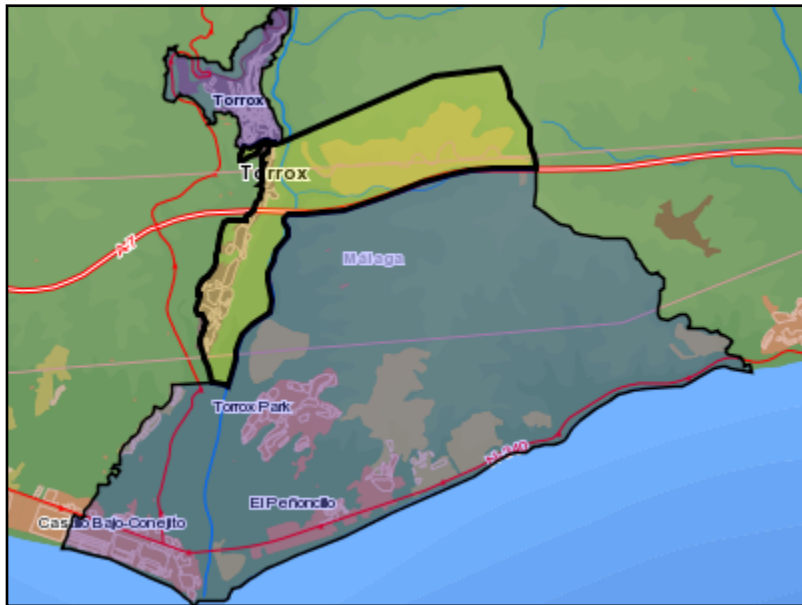

Área de influencia escolar Torrox

Zona 29091_01 (Segundo Cic. Infantil/Primaria)

(1) 29010778 - C.E.I.P. Mare Nostrum

Leyenda

-  Centros públicos
-  Centros concertados

Escala 1:1990