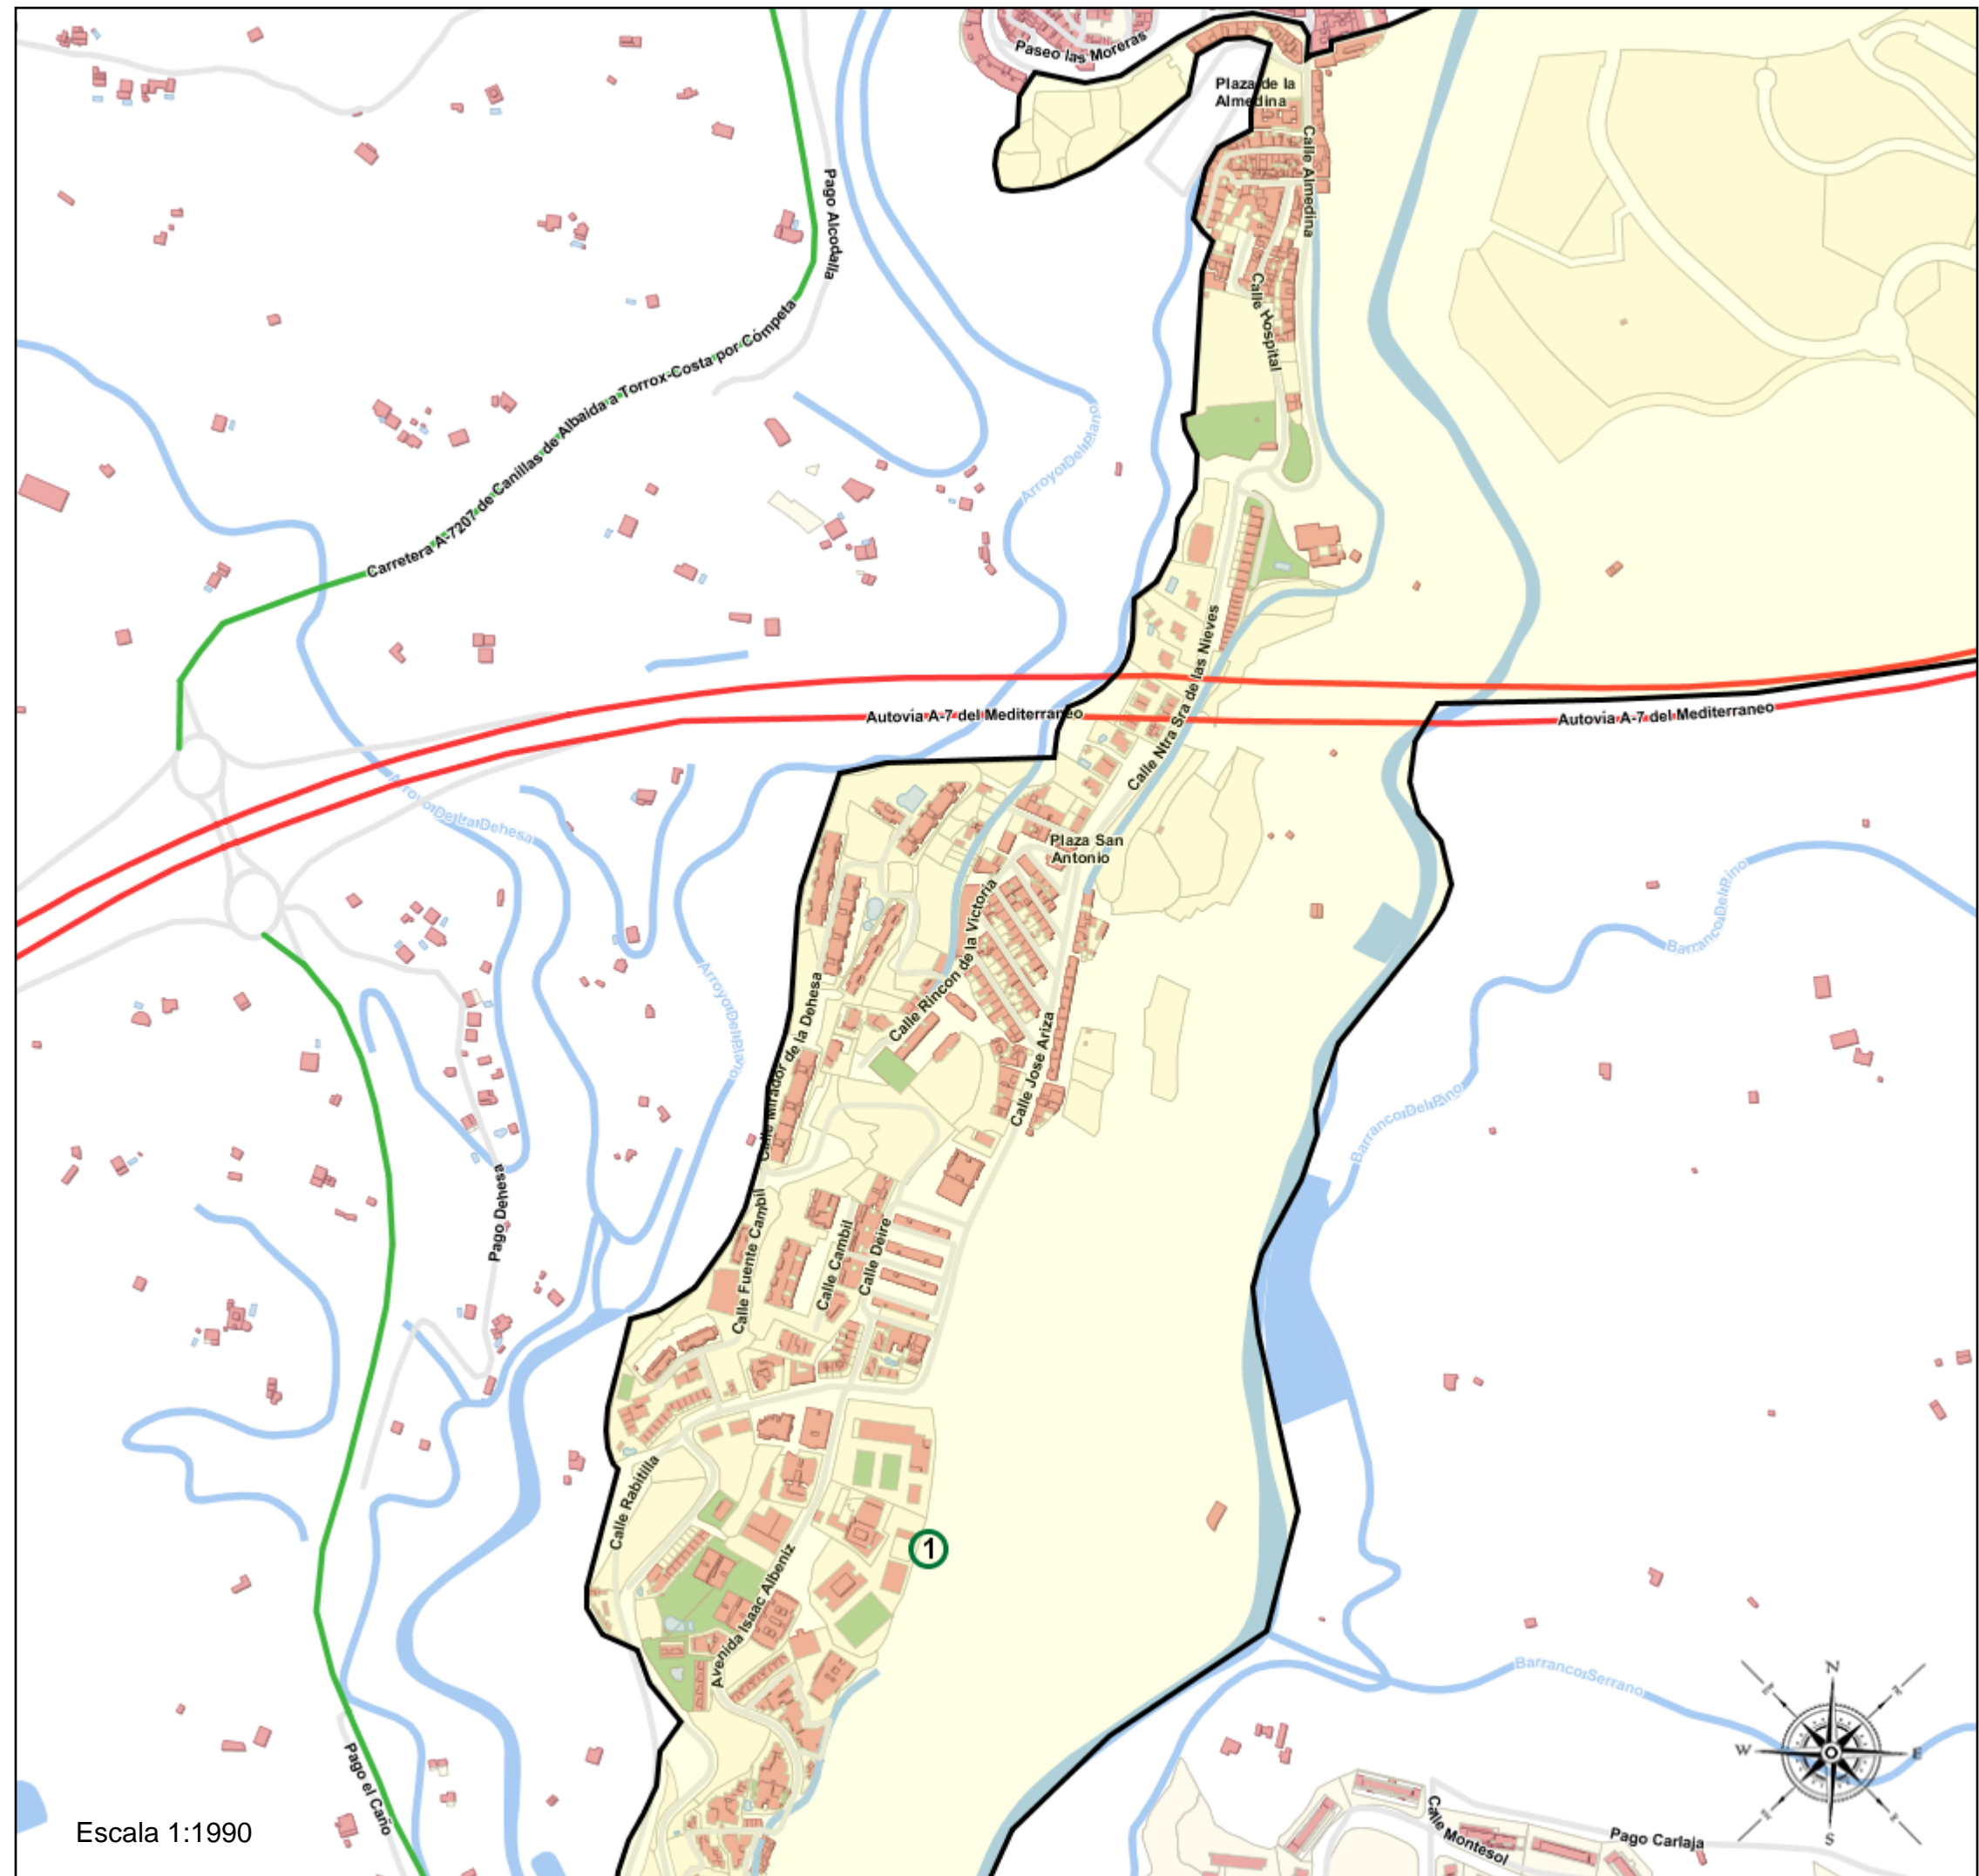

Área de influencia escolar Torrox

Zona 29091_01 (Segundo Cic. Infantil/Primaria)

(1) 29010778 - C.E.I.P. Mare Nostrum

Leyenda

-  Centros públicos
-  Centros concertados

Escala 1:1990